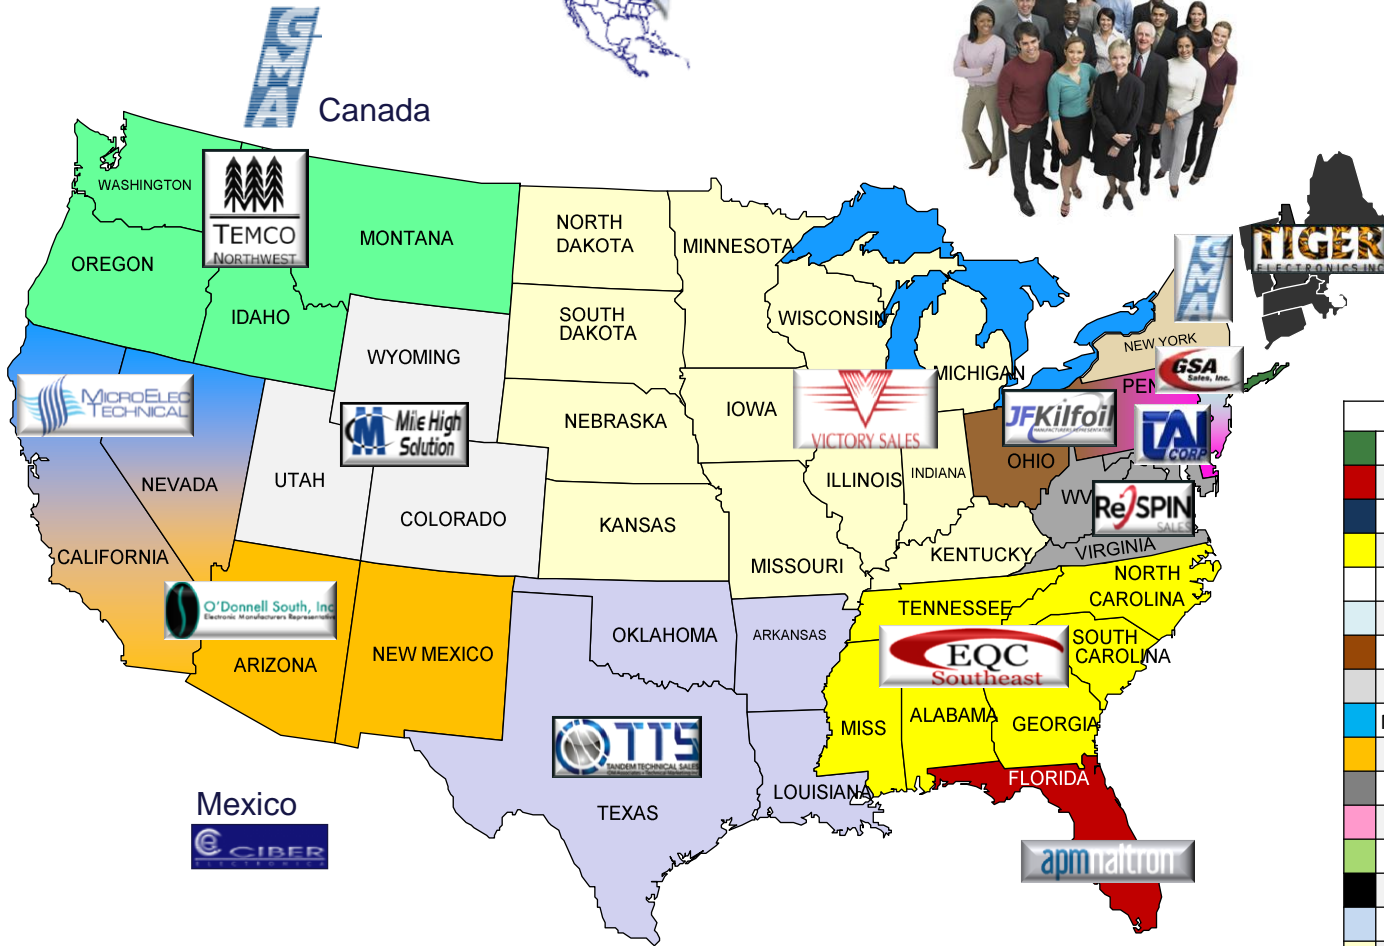

Rubycon

RUBYCON CORPORATION

Canada USA Mexico
 Representative Network
 S. America

Rubycon

Click For Email

REP	PHONE	REGION
PASSIVE	631-567-1664	NY-L-ISLAND
APM	407-719-1176	FL
CIBER	52-33-38 80 1384	MX, SA
EQCSE	770-886-3036	DIXEY STATES
GMA	905-671-8111	CANADA, N. NY
GSA	201-512-9780	N.NJ
JF KILFOIL	513-791-6150	OH, W.PA
MILE HIGH	303-412-7107	ROCKIES
MICRO ELEC	408-282-3508	N. CA, N. NV
ODAS	310-781-2255	S. CA, AZ, NM
RESPIN	301-865-6186	VA, WV, MD
TAI	856-389-5575	S. NJ, E.PA, DE
TEMCO	425-481-6150	PACIFIC NW
TIGER	978-276-0325	NEW ENGLAND
TTS	972- 238-3111	TX, OK, AR, LA
VICTORY	440-543-2726	MIDWEST