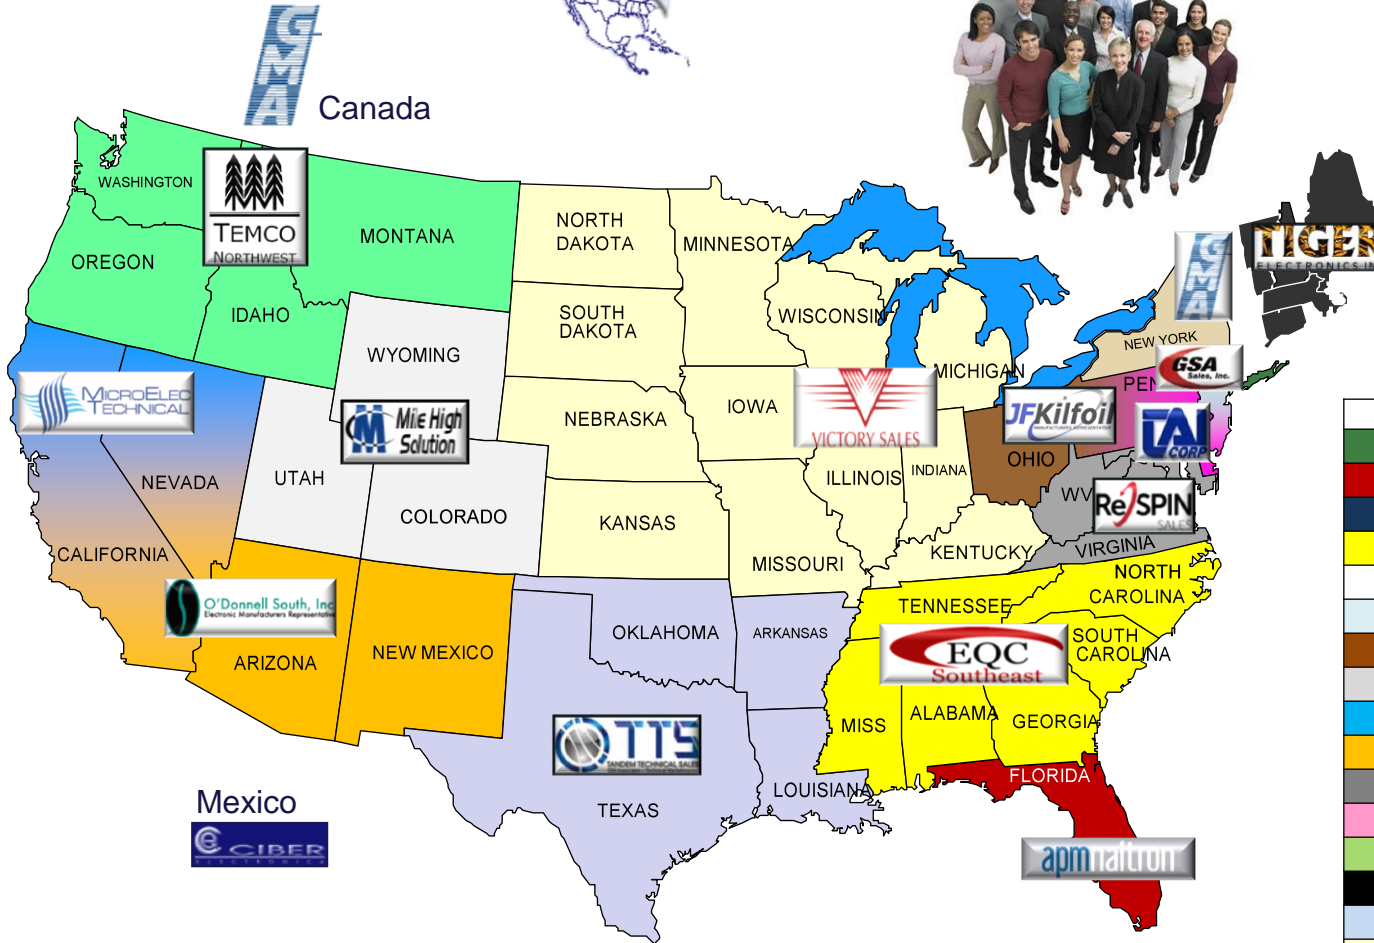

Rubycon

RUBYCON CORPORATION

Canada USA Mexico
 Representative Network
 S. America

Rubycon

Click For Email

REP	PHONE	REGION
PASSIVE	631-567-1664	NY-L.ISLAND
APM	813-786-6989	FL
CIBER	52-33-38 80 1384	MX, SA
EQCSE	770-886-3036	DIXEY STATES
GMA	905-671-8111	CANADA, N. NY
GSA	201-512-9780	N.NJ
JF KILFOIL	513-791-6150	OH, W.PA
MILE HIGH	303-412-7107	ROCKIES
MICRO ELEC	408-282-3508	N. CA, N. NV
ODAS	310-781-2255	S. CA, AZ, NM
RESPIN	301-865-6186	VA, WV, MD
TAI	856-389-5575	S. NJ, E.PA, DE
TEMCO	425-481-6150	PACIFIC NW
TIGER	978-276-0325	NEW ENGLAND
TTS	972- 238-3111	TX, OK, AR, LA
VICTORY	440-543-2726	MIDWEST