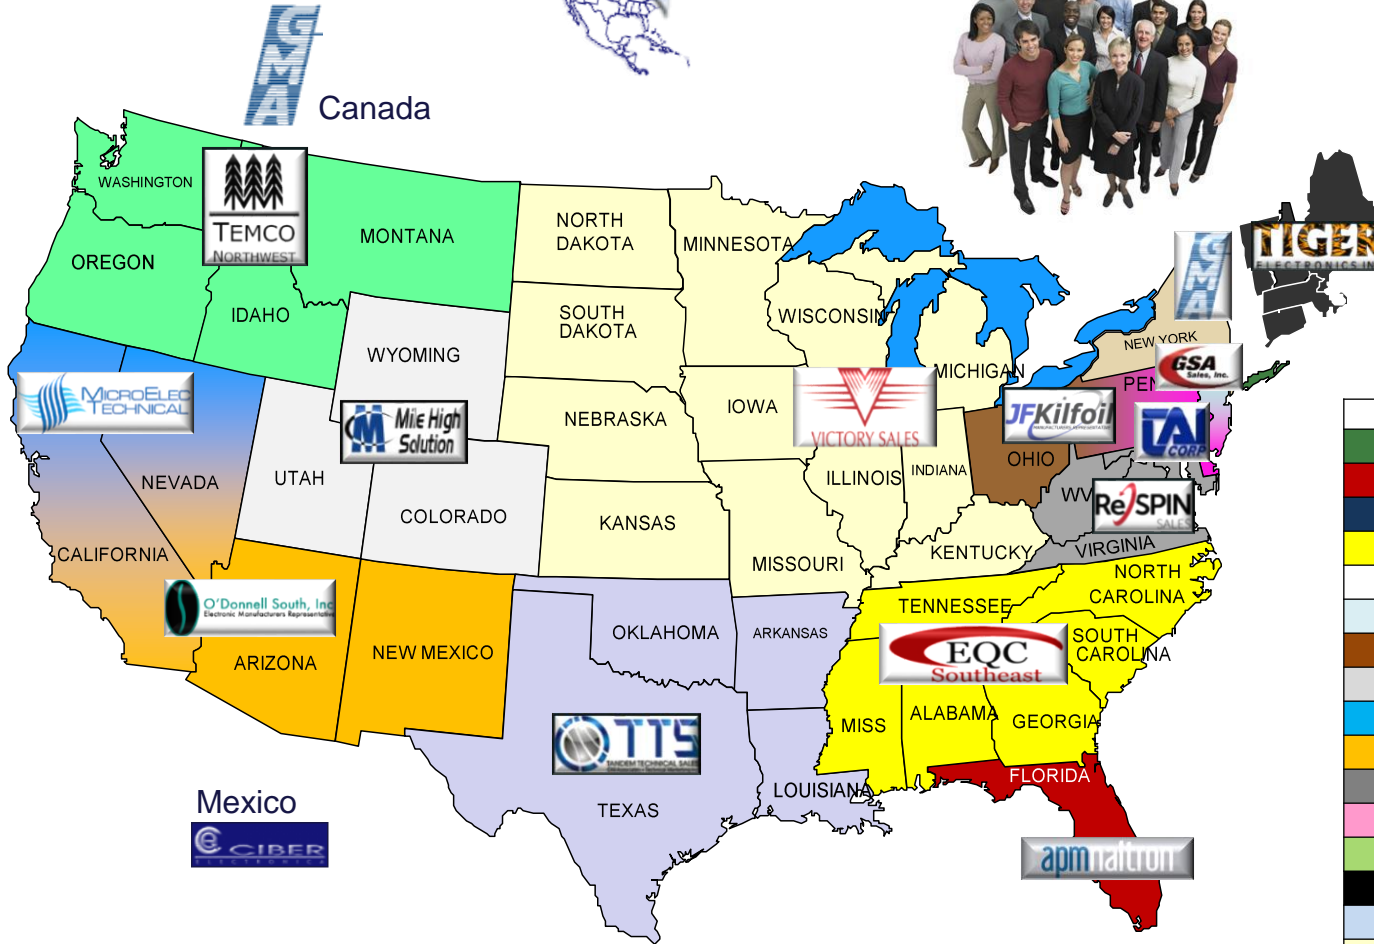

Rubycon

RUBYCON CORPORATION

Canada USA Mexico
 Representative Network
 S. America

Rubycon

Click For Email

REP	PHONE	REGION
GSA	201-512-9780	NY-L.ISLAND
APM	813-786-6989	FL
CIBER	52-33-38 80 1384	MX, SA
EQCSE	770-886-3036	DIXEY STATES
GMA	905-671-8111	CANADA, N. NY
GSA	201-512-9780	N.NJ
JF KILFOIL	513-791-6150	OH, W.PA
MILE HIGH	303-412-7107	ROCKIES
MICRO ELEC	408-282-3508	N. CA, N. NV
ODAS	310-781-2255	S. CA, AZ, NM
RESPIN	301-865-6186	VA, WV, MD
TAI	856-389-5575	S. NJ, E.PA, DE
TEMCO	425-481-6150	PACIFIC NW
TIGER	978-276-0325	NEW ENGLAND
TTS	972- 238-3111	TX, OK, AR, LA
VICTORY	440-543-2726	MIDWEST