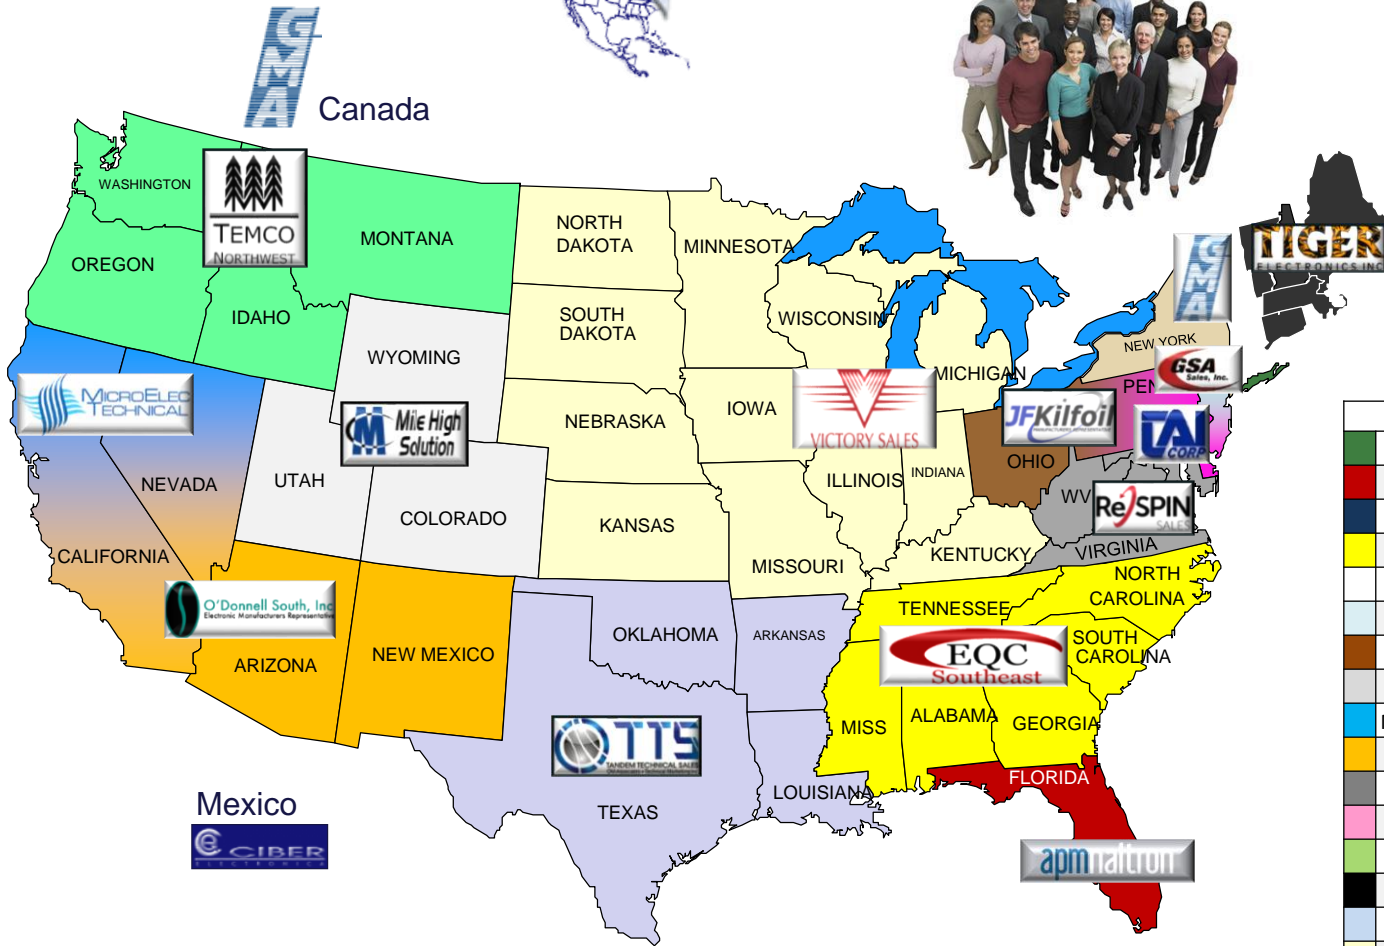

# Rubycon

RUBYCON CORPORATION

Canada USA Mexico  
 Representative Network  
 S. America

**Rubycon**

Click For Email

REP	PHONE	REGION
GSA	201-512-9780	NY-L.ISLAND
APM	813-786-6989	FL
CIBER	52-33-38 80 1384	MX, SA
EQCSE	770-886-3036	DIXEY STATES
GMA	905-671-8111	CANADA, N. NY
GSA	201-512-9780	N.NJ
JF KILFOIL	513-791-6150	OH, W.PA
MILE HIGH	303-412-7107	ROCKIES
MICRO ELEC	408-282-3508	N. CA, N. NV
ODAS	310-781-2255	S. CA, AZ, NM
RESPIN	301-865-6186	VA, WV, MD
TAI	856-389-5575	S. NJ, E.PA, DE
TEMCO	425-481-6150	PACIFIC NW
TIGER	978-276-0325	NEW ENGLAND
TTS	972- 238-3111	TX, OK, AR, LA
VICTORY	440-543-2726	MIDWEST