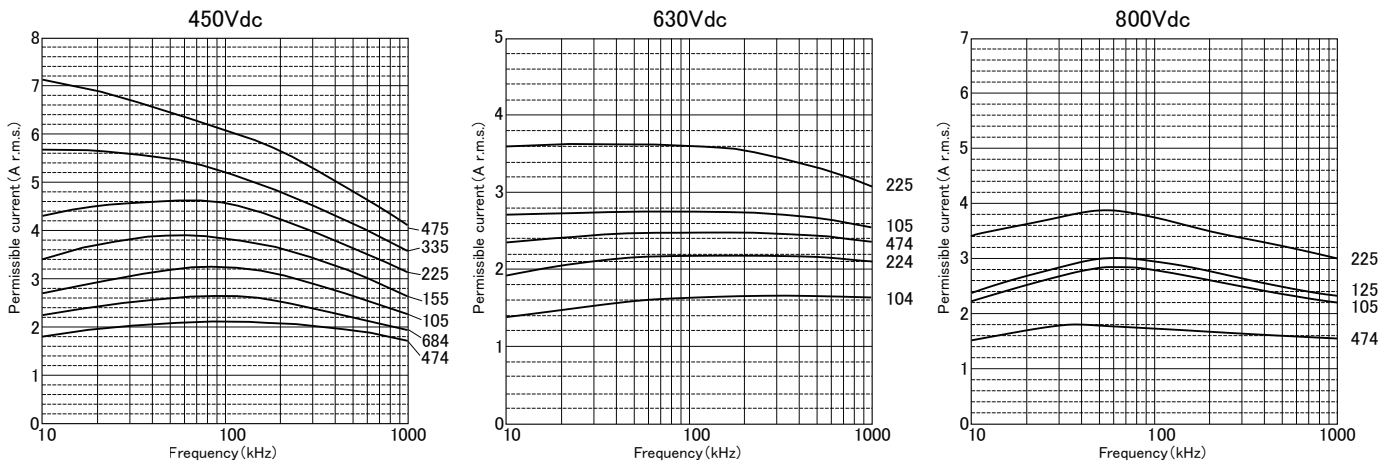

◆周波数に対する許容電流 / PERMISSIBLE CURRENT FOR FREQUENCY