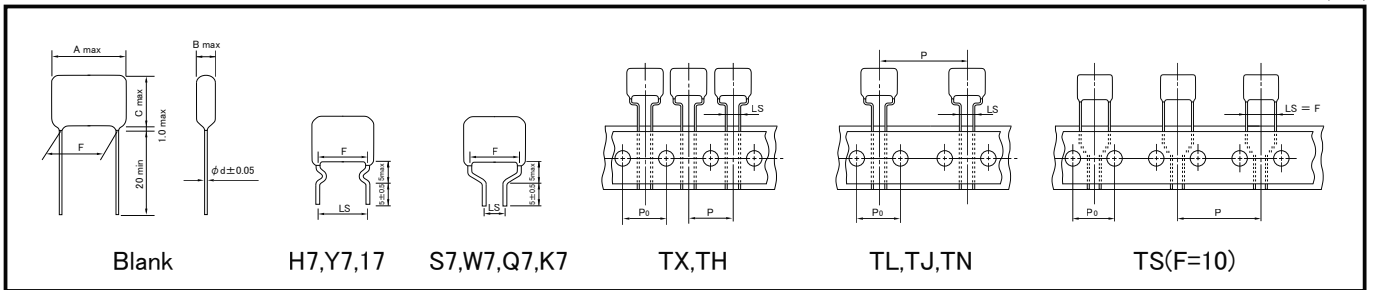

◆寸法図 / DIMENSIONS