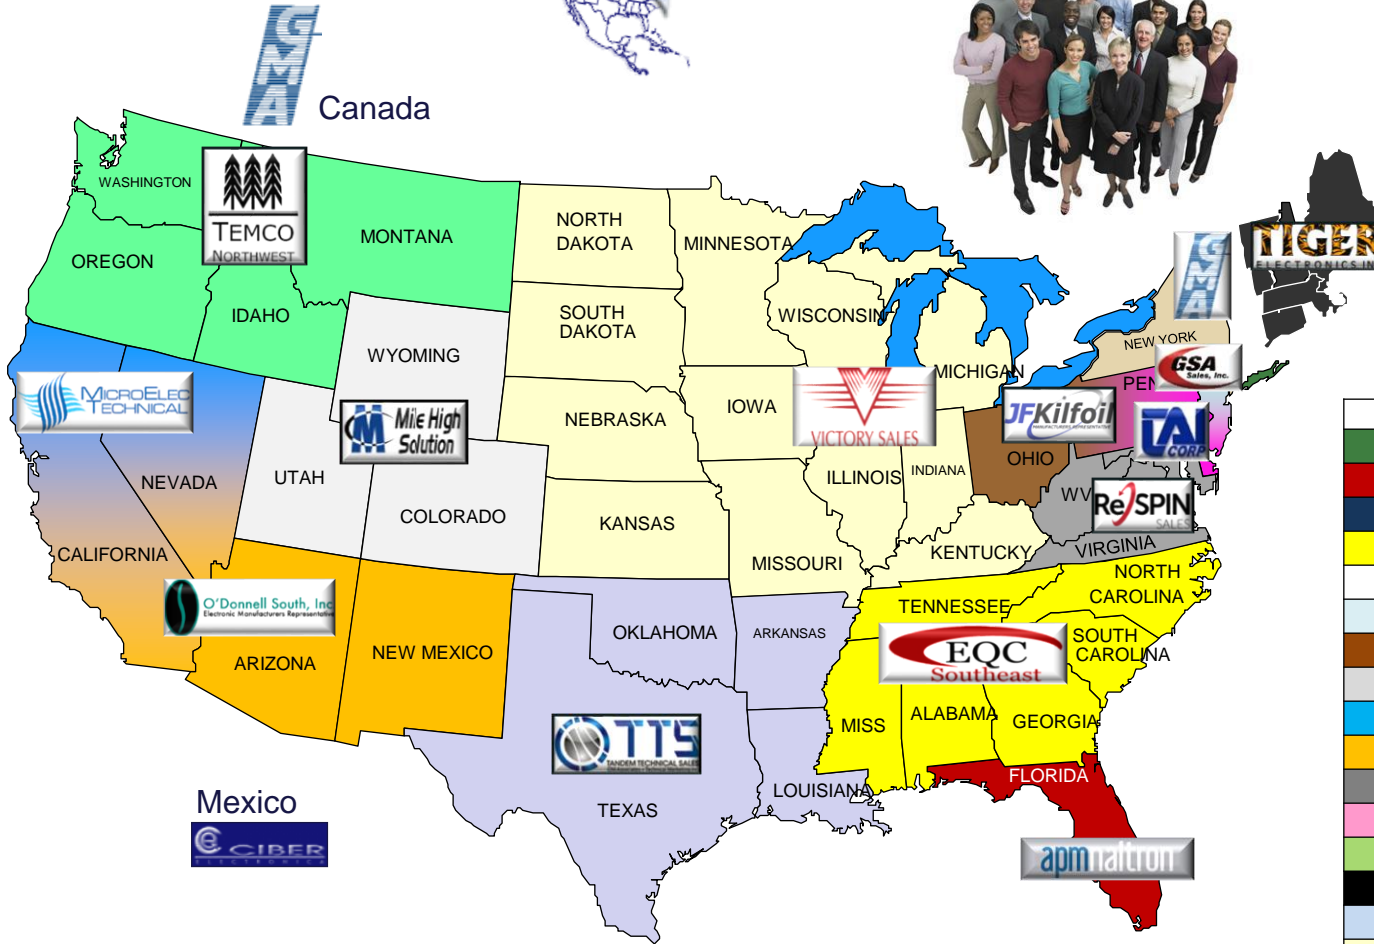

Rubycon

RUBYCON CORPORATION

Canada USA Mexico
Representative Network

S. America

Rubycon

Click For Email

REP	PHONE	REGION
GSA	201-512-9780	NY-L-ISLAND
APM	813-786-6989	FL
CIBER	52-33-38 80 1384	MX, SA
EQCSE	256-929-3734	SE
GMA	905-671-8111	CANADA, N. NY
GSA	201-512-9780	N.NJ
JF KILFOIL	513-791-6150	OH, W.PA
MILE HIGH	303-412-7107	ROCKIES
MICRO ELEC	408-282-3508	N. CA, N. NV
ODAS	310-781-2255	S. CA, AZ, NM
RESPIN	301-865-6186	VA, WV, MD
TAI	856-389-5575	S. NJ, E.PA, DE
TEMCO	425-481-6150	PACIFIC NW
TIGER	978-276-0325	NEW ENGLAND
TTS	972- 238-3111	TX, OK, AR, LA
VICTORY	440-543-2726	MIDWEST